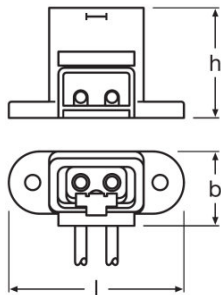

#### Dimensiones y peso

Sección del cable o clema	1,31 mm <sup>2</sup> <sup>1)</sup>
---------------------------	------------------------------------

<sup>1)</sup> Distancia del contacto

### Logistical Data

Código del producto	Descripción del producto	Unidad de embalaje (Piezas/unidad)	Dimensiones (largo x ancho x alto)	Volúmen	Peso bruto
4008321335241	LAMPHOLDER TP22H/CE	Embalaje de envío 10	257 mm x 72 mm x 274 mm	5.07 dm <sup>3</sup>	1770.00 g
4008321335258	LAMPHOLDER TP22H/CE	Embalaje de envío 40	364 mm x 231 mm x 281 mm	23.63 dm <sup>3</sup>	7550.00 g