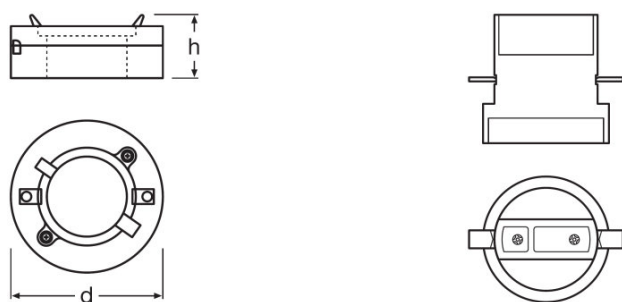

#### Dimensiones y peso

**Sección del cable o clema**

1,31...3,31 mm<sup>2</sup>