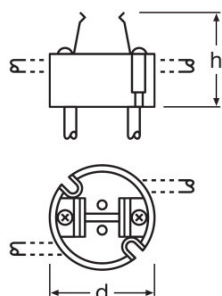

Características del producto

- Principio de contacto maduro, probado y comprobado

Hoja de datos de producto

Datos técnicos

Datos eléctricos

Potencia de la lámpara	500 W
Tensión de funcionamiento	1000 V
Tensión de encendido	5,0 kVp ¹⁾

¹⁾ Máximo (Valor de pulso, pico de tensión hasta 1,4 veces más alta)

Dimensiones y peso

Sección del cable o clema	0,82 mm ² ¹⁾
---------------------------	------------------------------------

¹⁾ Distancia del contacto

Capacidades

Tipos de cable, entrada	UL3239
-------------------------	--------

Hoja de datos de producto

Logistical Data

Código del producto	Descripción del producto	Unidad de embalaje (Piezas/unidad)	Dimensiones (largo x ancho x alto)	Volúmen	Peso bruto
4008321356000	LAMPHOLDER GY9.5	Embalaje de envío 2	124 mm x 83 mm x 62 mm	0.64 dm ³	216.00 g
4008321356017	LAMPHOLDER GY9.5	Embalaje de envío 42	- x - x -		