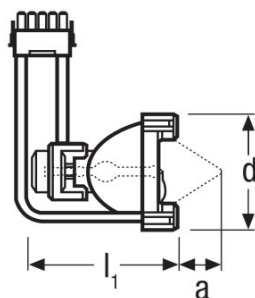

- Funcionamiento CA con corriente de onda cuadrada

Hoja de datos de producto

Datos técnicos

Datos eléctricos

Potencia de la lámpara	200 W
Tensión nominal	85,0 V
Tensión de funcionamiento	60...96 V ¹⁾
Corriente de lámpara	3,4 A
Tipo de corriente	Corriente alterna (AC)
Potencia nominal	200,00 W

¹⁾ Margen de tensión inicial

Datos técnicos de iluminación

Longitud focal	45,0 mm
----------------	---------

Dimensiones y peso

Diámetro	67,0 mm
Long. con casq pero sin pitones/conexión	77,00 mm

Duración de vida

Logistical Data

Código del producto	Descripción del producto	Unidad de embalaje (Piezas/unidad)	Dimensiones (largo x ancho x alto)	Volúmen	Peso bruto
4008321180070	HXP R 200 W/45 M	Estuche de cartón 1	103 mm x 87 mm x 87 mm	0.78 dm ³	158.00 g
4008321180087	HXP R 200 W/45 M	Embalaje de envío 2	186 mm x 118 mm x 97 mm	2.13 dm ³	362.00 g