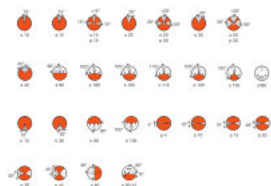

Hoja de datos de producto

Instrucciones de seguridad

Debido a su elevada luminancia, la radiación UV y la elevada presión interna en caliente, las lámparas HXP solo pueden funcionar en carcasas cerradas fabricadas especialmente para ese fin. El mercurio se libera si se rompe la lámpara. Se requieren precauciones de seguridad especiales. Se dispone de información adicional a petición, o bien en el folleto que se adjunta con la lámpara, o en las instrucciones de funcionamiento.

Logistical Data

Código del producto	Descripción del producto	Unidad de embalaje (Piezas/unidad)	Dimensiones (largo x ancho x alto)	Volúmen	Peso bruto
4008321180070	HXP R 200 W/45 M	Estuche de cartón 1	103 mm x 87 mm x 87 mm	0.78 dm³	158.00 g
4008321180087	HXP R 200 W/45 M	Embalaje de envío 2	186 mm x 118 mm x 97 mm	2.13 dm³	362.00 g

El código del producto mencionado describe la unidad más pequeña de la cantidad que se puede pedir. Una unidad de envío puede contener uno o más productos individuales. Al cursar un pedido, introduzca la cantidad de la unidad de envío o su múltiplo.

Aviso

Sujeto a cambios sin aviso. Excepto errores y omisiones. Asegúrese de utilizar la emisión más reciente.