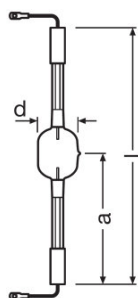

HMI 24000 W/DXS

HMI, double-ended | Lámparas de vapor metálico

Características del producto

- Temperatura del color: aprox. 6.000 K (luz natural)
- Alto índice de reproducción cromática: $R_a >$
- Robust design with eXtreme Seal (XS) technology, allowing up to 450°C at the pinch seal
- Capacidad de nuevo arranque en caliente

Hoja de datos de producto

Datos técnicos

Datos eléctricos

Potencia de la lámpara	24000 W
Potencia nominal	24,00 W
Tensión nominal	280 V
Tensión de funcionamiento	280 V
Corriente de lámpara	88,0 A

Datos Fotométricos

Flujo luminoso nominal	300000 lm
Temperatura de color	6000 K
Índice de reproducción cromática Ra	90

Dimensiones y peso

Diámetro	83,0 mm
Largo	1000 mm

Duración de vida

Duración	500 h
----------	-------

Datos adicionales del producto

Logistical Data

Código del producto	Descripción del producto	Unidad de embalaje (Piezas/unidad)	Dimensiones (largo x ancho x alto)	Volúmen	Peso bruto
4008321355805	HMI 24000 W/DXS	Embalaje de envío 1	615 mm x 150 mm x 195 mm	17.99 dm ³	1624.00 g