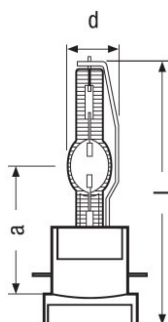

Hoja de datos de producto

Datos técnicos

Datos eléctricos

Potencia nominal	700,00 W
Tensión nominal	100 V
Tensión de funcionamiento	68 V
Corriente nominal	10,3 A
Corriente de lámpara	10,3 A

Datos Fotométricos

Flujo luminoso nominal	50000 lm
Temperatura de color	7250 K
Índice de reproducción cromática Ra	>75

Dimensiones y peso

Diámetro	25,0 mm
Largo	125,0 mm
Long. del centro luminoso (LCL)	65,0 mm
Distancia entre electrodos en frío	4,0 mm