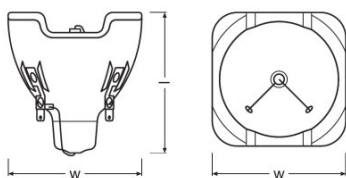

#### Dimensiones y peso

Diámetro	58,0 mm
Largo	72,0 mm
Longitud del arco	1,2 mm