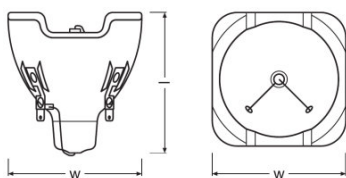

Dimensiones y peso

Diámetro	58,0 mm
Largo	72,0 mm
Longitud del arco	1,2 mm

Duración de vida

Duración	1500 h
----------	--------

Capacidades

Posición de quemado	Universal
---------------------	-----------

Hoja de datos de producto

Logistical Data

Código del producto	Descripción del producto	Unidad de embalaje (Piezas/unidad)	Dimensiones (largo x ancho x alto)	Volúmen	Peso bruto
4052899558588	SIRIUS HRI 371 W S	Sin embalaje 1	- x - x -		
4052899558595	SIRIUS HRI 371 W S	Embalaje de envío 60	414 mm x 334 mm x 343 mm	47.43 dm ³	8936.00 g