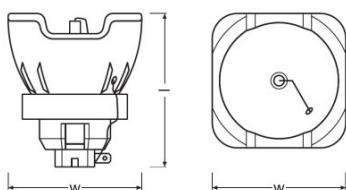

Dimensiones y peso

Diámetro	58,0 mm
Largo	71,0 mm

Duración de vida

Duración	1500 h
----------	--------

Capacidades

Posición de quemado	Universal
---------------------	-----------

Hoja de datos de producto

Instrucciones de seguridad

Logistical Data

Código del producto	Descripción del producto	Unidad de embalaje (Piezas/unidad)	Dimensiones (largo x ancho x alto)	Volúmen	Peso bruto
4052899580961	SIRIUS HRI 470 W	Sin embalaje 1	- x - x -		
4052899580978	SIRIUS HRI 470 W	Embalaje de envío 60	414 mm x 334 mm x 343 mm	47.43 dm ³	9904.00 g