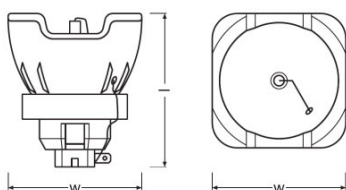

Dimensiones y peso

Diámetro	65,0 mm
Largo	60,0 mm
Longitud del arco	1,3 mm

Duración de vida

Duración	1500 h
----------	--------

Capacidades

Posición de quemado	Universal
---------------------	-----------

Hoja de datos de producto

Logistical Data

Código del producto	Descripción del producto	Unidad de embalaje (Piezas/unidad)	Dimensiones (largo x ancho x alto)	Volúmen	Peso bruto
4052899509528	SIRIUS HRI 440 W H	Sin embalaje 1	- x - x -		
4052899509535	SIRIUS HRI 440 W H	Embalaje de envío 60	414 mm x 352 mm x 310 mm	45.18 dm ³	11046.00 g