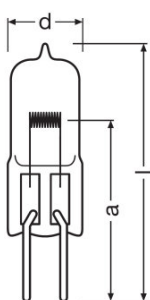

Hoja de datos de producto

Datos técnicos

Información de producto

Referencia para pedido	64259 20W 12V G
------------------------	-----------------

Datos eléctricos

Tensión nominal	12,0 V
Potencia nominal	20,00 W

Dimensiones y peso

Diámetro	9,5 mm
Largo	30,0 mm
Long. del centro luminoso (LCL)	19,5 mm ¹⁾
Longitud del filamento	1,90 mm
Campo iluminado	1,9*2,0 mm ²
Diámetro del filamento	2,0 mm

¹⁾ ±0.3 mm

Duración de vida

Duración	1500 h
----------	--------

Datos adicionales del producto

Casquillo (denominación estándar)	G4
Diámetro mín. del envoltente de la lámp.	9 mm

Capacidades

Regulable	Sí
Posición de quemado	s 90
Aplicación	Otros

Hoja de datos de producto

Logistical Data

Código del producto	Descripción del producto	Unidad de embalaje (Piezas/unidad)	Dimensiones (largo x ancho x alto)	Volúmen	Peso bruto
4008321352569	64259 20 W 12 V	Estuche de cartón 1	25 mm x 23 mm x 70 mm	0.04 dm ³	3.00 g
4008321352576	64259 20 W 12 V	Embalaje de envío 40	144 mm x 107 mm x 121 mm	1.86 dm ³	161.00 g