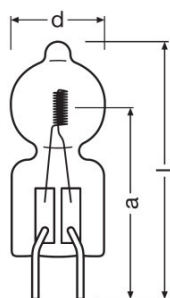

Hoja de datos de producto

Datos técnicos

Información de producto

Referencia para pedido	64292
------------------------	-------

Datos eléctricos

Tensión nominal	22,8 V
Potencia nominal	150,00 W

Datos Fotométricos

Temperatura de color	3250 K
Flujo luminoso nominal	6000 lm

Dimensiones y peso

Diámetro	14,0 mm
Largo	44,0 mm
Long. del centro luminoso (LCL)	30,0 mm ¹⁾
Longitud del filamento	2,80 mm
Campo iluminado	2,8*6,7 mm ²
Diámetro del filamento	6,7 mm

¹⁾ ±0,3 mm

Duración de vida

Duración	600 h
----------	-------

Datos adicionales del producto

Casquillo (denominación estándar)	G6.35
Diámetro mín. del envoltorio de la lámp.	14 mm

Hoja de datos de producto