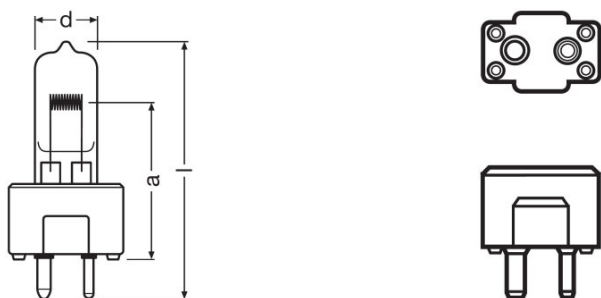

Datos Fotométricos

Temperatura de color	3450 K
Flujo luminoso nominal	5000 lm

Dimensiones y peso

Diámetro	15,0 mm
Largo	57,0 mm
Long. del centro luminoso (LCL)	33,5 mm
Longitud del filamento	6,00 mm
Campo iluminado	6,0*3,0 mm ²
Diámetro del filamento	3,0 mm

Duración de vida

Duración	100 h
----------	-------

Datos adicionales del producto

Casquillo (denominación estándar)	GY9.5
Diámetro mín. del envoltorio de la lámp.	14 mm

Capacidades

Hoja de datos de producto

Información del país

Código del producto	Código METEL	SEG-No.	STK-Number	UK Org
4008321099648	OSRH64643	-	-	-
4008321099648	OSRH64643	-	-	-

Hoja de datos de producto

Logistical Data

Código del producto	Descripción del producto	Unidad de embalaje (Piezas/unidad)	Dimensiones (largo x ancho x alto)	Volúmen	Peso bruto
4008321099648	64643 150 W 24 V	Estuche de cartón 1	42 mm x 42 mm x 111 mm	0.20 dm ³	17.60 g
4008321099655	64643 150 W 24 V	Embalaje de envío 12	180 mm x 127 mm x 140 mm	3.20 dm ³	329.50 g