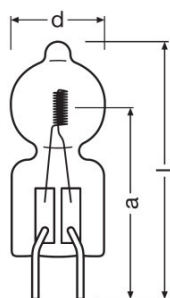

Hoja de datos de producto

Datos técnicos

Información de producto

Referencia para pedido	64291
------------------------	-------

Datos eléctricos

Tensión nominal	22,8 V
Potencia nominal	40,00 W

Datos Fotométricos

Temperatura de color	3150 K
Flujo luminoso nominal	1200 lm

Dimensiones y peso

Diámetro	12,0 mm
Largo	44,0 mm
Long. del centro luminoso (LCL)	30,0 mm ¹⁾
Longitud del filamento	3,90 mm
Campo iluminado	3,9*1,4 mm ²
Diámetro del filamento	1,4 mm

¹⁾ ±0,5 mm

Duración de vida

Duración	800 h
----------	-------

Datos adicionales del producto

Casquillo (denominación estándar)	G6.35
Diámetro mín. del envolvente de la lámp.	12 mm

Hoja de datos de producto