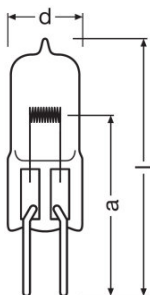

Hoja de datos de producto

Datos técnicos

Información de producto

Referencia para pedido	64638 HLX
------------------------	-----------

Datos eléctricos

Tensión nominal	24,0 V
Potencia nominal	100,00 W

Datos Fotométricos

Temperatura de color	3100 K
Flujo luminoso nominal	2970 lm

Dimensiones y peso

Diámetro	13,0 mm
Largo	50,0 mm
Long. del centro luminoso (LCL)	30,0 mm
Longitud del filamento	5,30 mm
Campo iluminado	5,3*2,6 mm ²
Diámetro del filamento	2,6 mm

Duración de vida

Duración	300 h
----------	-------

Datos adicionales del producto

Casquillo (denominación estándar)	G6.35
Diámetro mín. del envoltorio de la lámp.	14 mm

Capacidades

Hoja de datos de producto

Información del país

Código del producto	Código METEL	SEG-No.	STK-Number	UK Org
4050300283050	OSRH64638HLX40	-	-	-
4050300283050	OSRH64638HLX40	-	-	-

Hoja de datos de producto

Logistical Data

Código del producto	Descripción del producto	Unidad de embalaje (Piezas/unidad)	Dimensiones (largo x ancho x alto)	Volúmen	Peso bruto
4050300283050	64638 HLX	Estuche de cartón 1	25 mm x 23 mm x 70 mm	0.04 dm ³	5.10 g
4050300890739	64638 HLX	Embalaje de envío 40	144 mm x 107 mm x 121 mm	1.86 dm ³	245.00 g