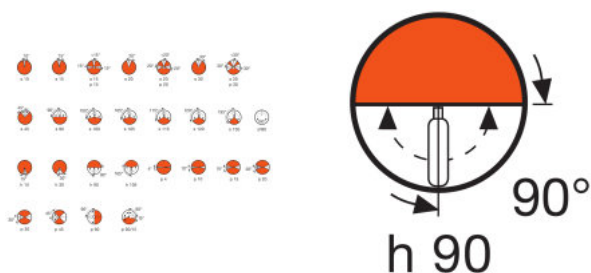

Temperatura de color	3100 K
Flujo luminoso nominal	2970 lm

Dimensiones y peso

Diámetro	13,0 mm
Largo	50,0 mm
Long. del centro luminoso (LCL)	30,0 mm
Longitud del filamento	5,30 mm
Campo iluminado	5,3*2,6 mm ²
Diámetro del filamento	2,6 mm

Duración de vida

Duración	300 h
----------	-------

Datos adicionales del producto

Casquillo (denominación estándar)	G6.35
Diámetro mín. del envoltorio de la lámp.	14 mm

Capacidades

Hoja de datos de producto

Información del país

Código del producto	Código METEL	SEG-No.	STK-Number	UK Org
4050300283050	OSRH64638HLX40	-	-	-
4050300283050	OSRH64638HLX40	-	-	-

Hoja de datos de producto

Logistical Data

Código del producto	Descripción del producto	Unidad de embalaje (Piezas/unidad)	Dimensiones (largo x ancho x alto)	Volúmen	Peso bruto
4050300283050	64638 HLX	Estuche de cartón 1	25 mm x 23 mm x 70 mm	0.04 dm ³	5.10 g
4050300890739	64638 HLX	Embalaje de envío 40	144 mm x 107 mm x 121 mm	1.86 dm ³	245.00 g