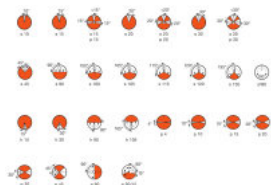

Datos Fotométricos

Temperatura de color	3300 K
Flujo luminoso nominal	800 lm

Dimensiones y peso

Diámetro	9 mm
Largo	40,0 mm
Long. del centro luminoso (LCL)	14,0 mm
Longitud del filamento	2,60 mm
Campo iluminado	2,6*1,3 mm ²
Diámetro del filamento	1,3 mm

Duración de vida

Duración	50 h
----------	------

Datos adicionales del producto

Casquillo (denominación estándar)	PG22
Diámetro mín. del envoltente de la lámp.	9 mm

Capacidades

Hoja de datos de producto

Regulable	Sí
Posición de quemado	Universal
Aplicación	Otros

Certificados & Normas

EEL – Etiqueta energética	B
---------------------------	---

Categorías específicas del país

LIF	M/185
Referencia para pedido	64260 30W 12V P

Información del país

Código del producto	Código METEL	SEG-No.	STK-Number	UK Org
4050300099798	OSRH64260	-	-	-
4050300099798	OSRH64260	-	-	-

Hoja de datos de producto

Logistical Data

Código del producto	Descripción del producto	Unidad de embalaje (Piezas/unidad)	Dimensiones (largo x ancho x alto)	Volúmen	Peso bruto
4050300099798	64260 30 W 12 V	Estuche de cartón 1	70 mm x 19 mm x 25 mm	0.03 dm ³	8.50 g
4050300338309	64260 30 W 12 V	Embalaje de envío 30	158 mm x 81 mm x 131 mm	1.68 dm ³	321.00 g