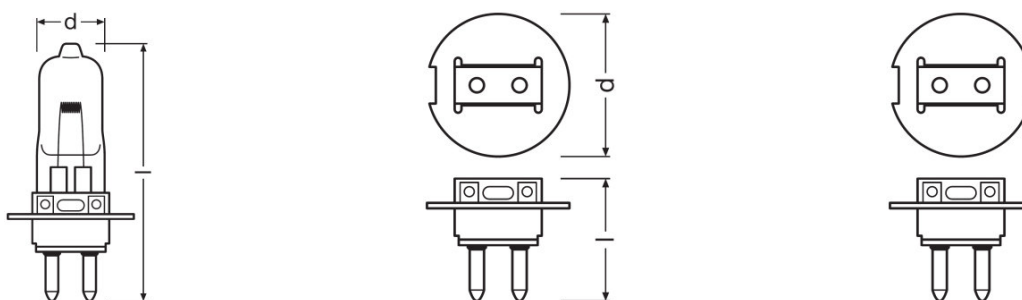

Datos Fotométricos

Temperatura de color	3300 K
Flujo luminoso nominal	800 lm

Dimensiones y peso

Diámetro	9 mm
Largo	40,0 mm
Long. del centro luminoso (LCL)	14,0 mm
Longitud del filamento	2,60 mm
Campo iluminado	2,6*1,3 mm ²
Diámetro del filamento	1,3 mm

Duración de vida

Duración	50 h
----------	------

Datos adicionales del producto

Casquillo (denominación estándar)	PG22
Diámetro mín. del envoltente de la lámp.	9 mm

Capacidades

Hoja de datos de producto

Regulable	Sí
Posición de quemado	Universal
Aplicación	Otros