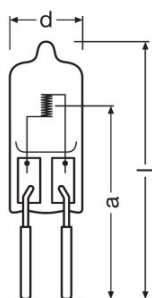

Hoja de datos de producto

Datos técnicos

Información de producto

Referencia para pedido	64275 AX 35W 6V
------------------------	-----------------

Datos eléctricos

Tensión nominal	6 V
Potencia nominal	35,00 W

Datos Fotométricos

Temperatura de color	3350 K
Flujo luminoso nominal	755 lm

Dimensiones y peso

Diámetro	9 mm
Largo	35,0 mm
Long. del centro luminoso (LCL)	26,0 mm ¹⁾
Longitud del filamento	1,30 mm
Campo iluminado	1,3*1,6 mm ²
Diámetro del filamento	1,6 mm

¹⁾ ±0,3 mm

Duración de vida

Duración	50 h
----------	------

Datos adicionales del producto

Casquillo (denominación estándar)	G4
Diámetro mín. del envoltorio de la lámp.	9 mm

Hoja de datos de producto

Capacidades

Información del país

Código del producto	Código METEL	SEG-No.	STK-Number	UK Org
4050300258690	OSRH6427540	-	-	-
4050300258690	OSRH6427540	-	-	-

Hoja de datos de producto

Logistical Data

Código del producto	Descripción del producto	Unidad de embalaje (Piezas/unidad)	Dimensiones (largo x ancho x alto)	Volúmen	Peso bruto
4050300258690	64275 AX	Estuche de cartón 1	25 mm x 23 mm x 70 mm	0.04 dm ³	2.00 g
4050300890913	64275 AX	Embalaje de envío 40	144 mm x 107 mm x 121 mm	1.86 dm ³	221.00 g