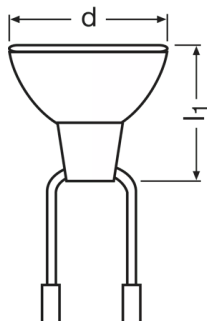

Datos técnicos

Información de producto

Referencia para pedido	64337 IRC
------------------------	-----------

Datos eléctricos

Corriente de lámpara	6.6 A
Potencia nominal	48.00 W

Datos Fotométricos

Intensidad luminosa	20000 cd
Intensidad luminosa axial	23000 cd
Índice de reproducción cromática Ra	100

Dimensiones y peso

Diámetro	50.4 mm
Largo	45.0 mm
Long. con casq pero sin pitones/conexión	45,00 mm

Duración de vida

Duración	3000 h
----------	--------

Capacidades

Posición de quemado	Horizontal
Terminales de red	Leads w/female flat connectors