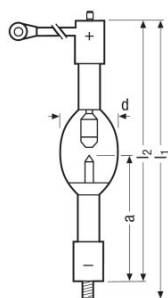

## HBO 2500 W/PIL

HBO-IC | Lámparas microlitografía para sistemas ASML-i-line

#### Dimensiones y peso

Diámetro	62,0 mm
Largo	340,0 mm
Long. con casq pero sin pitones/conexión	312,50 mm
Long. del centro luminoso (LCL)	149,0 mm <sup>1)</sup>
Distancia entre electrodos en frío	7,0 mm