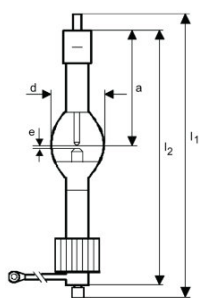

#### Dimensiones y peso

Diámetro	46,0 mm
Largo	273,0 mm
Longitud de montaje	273,0 mm
Long. con casq pero sin pitones/conexión	240,00 mm
Long. del centro luminoso (LCL)	118,0 mm <sup>1)</sup>
Distancia entre electrodos en frío	4,0 mm