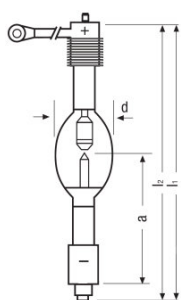

## HBO 3500 W/PIL

HBO-IC | Lámparas microlitografía para sistemas ASML-i-line

#### Dimensiones y peso

Diámetro	77,0 mm
Largo	360,0 mm
Long. con casq pero sin pitones/conexión	320,00 mm
Long. del centro luminoso (LCL)	154,0 mm <sup>1)</sup>
Distancia entre electrodos en frío	4,5 mm