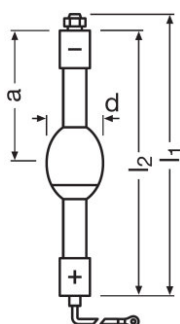

HBO 3500 W/MR

HBO-IC Microlithography lamps for other systems | Microlithography lamps for other systems

Hoja de datos de producto

Datos técnicos

Datos eléctricos

Tensión nominal	62,0 V
Corriente nominal	56 A
Tipo de corriente	DC
Potencia nominal	3500,00 W
Potencia nominal	3500,00 W

Dimensiones y peso

Diámetro	70,0 mm
Largo	290,0 mm
Distancia entre electrodos en frío	7,0 mm

Capacidades

Posición de quemado	Other ¹⁾
---------------------	---------------------

¹⁾ Ánodo abajo

Environmental information

Logistical Data

Código del producto	Descripción del producto	Unidad de embalaje (Piezas/unidad)	Dimensiones (largo x ancho x alto)	Volúmen	Peso bruto
4050300628301	HBO 3500 W/MR	Estuche de cartón 1	586 mm x 246 mm x 324 mm	46.71 dm ³	2420.00 g
4050300732589	HBO 3500 W/MR	Estuche de cartón 4	246 mm x 586 mm x 324 mm	46.71 dm ³	2420.00 g
4050300628318	HBO 3500 W/MR	Embalaje de envío 4	790 mm x 825 mm x 598 mm	389.75 dm ³	17000.00 g