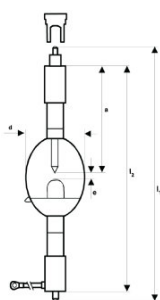

HBO 5000 W/HK

HBO-IC | Microlithography lamps for other systems

Hoja de datos de producto

Datos técnicos

Datos eléctricos

Tensión nominal	70,0 V
Corriente nominal	72,0 A
Tipo de corriente	corriente continua (CC)
Potencia nominal	5000,00 W
Potencia nominal	5000,00 W

Dimensiones y peso

Diámetro	82,0 mm
Largo	355,0 mm
Long. con casq pero sin pitones/conexión	302,00 mm
Long. del centro luminoso (LCL)	152,5 mm ¹⁾
Distancia entre electrodos en frío	7,5 mm

¹⁾ Distancia de la base del casquillo a la punta del ánodo o electrodos (frío)

Datos adicionales del producto

Casquillo ánodo (denominación norma)	SFYa29-10/42 ¹⁾
Casquillo cátodo (denominación norma)	SFc29-20-12/42

¹⁾ Con cable de conexión (M6)

Capacidades

Regulable	No
Enfriamiento	Refrigeración forzada ¹⁾
Posición de quemado	Other ²⁾

Logistical Data

Código del producto	Descripción del producto	Unidad de embalaje (Piezas/unidad)	Dimensiones (largo x ancho x alto)	Volúmen	Peso bruto
4050300897585	HBO 5000 W/HK	Embalaje de envío 1	232 mm x 150 mm x 200 mm	6.96 dm ³	6409.00 g
4050300897592	HBO 5000 W/HK	Embalaje de envío 4	800 mm x 945 mm x 600 mm	453.60 dm ³	25636.00 g
4050300897608	HBO 5000 W/HK	Embalaje de envío 4	825 mm x 945 mm x 600 mm	467.78 dm ³	25636.00 g