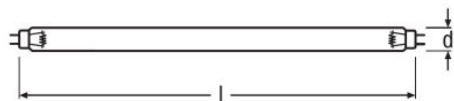

Datos eléctricos

Tensión de funcionamiento	55 V
Corriente de lámpara	0,4 A
Potencia nominal	15,00 W

Datos Fotométricos

Intensidad luminosa	7800 cd
Radiación UVA 315...400 nm	3.1 W

Dimensiones y peso

Diámetro	16,0 mm
Largo	288,0 mm

Colores y materiales

Color del producto	-
--------------------	---

Duración de vida

Duración	5000 h
----------	--------

Datos adicionales del producto

Casquillo (denominación estándar)	G5
-----------------------------------	----

Capacidades

Posición de quemado	s 180
---------------------	-------

Hoja de datos de producto

Categorías específicas del país

Referencia para pedido	L BL UVA 15W/78
------------------------	-----------------

Hoja de datos de producto

Logistical Data

Código del producto	Descripción del producto	Unidad de embalaje (Piezas/unidad)	Dimensiones (largo x ancho x alto)	Volúmen	Peso bruto
4052899077386	L BLUE UVA 15 W/78 G5	Funda 1	304 mm x 19 mm x 19 mm	0.11 dm ³	34.00 g
4052899077393	L BLUE UVA 15 W/78 G5	Embalaje de envío 25	316 mm x 103 mm x 109 mm	3.55 dm ³	921.00 g
4052899077409	L BLUE UVA 15 W/78 G5	Embalaje de envío 375	575 mm x 326 mm x 328 mm	61.48 dm ³	14364.00 g