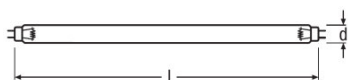

L BLUE UVA 15 W/78 G5

OSRAM BLUE UV-A | Lámparas ultravioleta

Beneficios del producto

- Bajo contenido en mercurio

Hoja de datos de producto

Datos técnicos

Información de producto

Referencia para pedido	L BL UVA 15W/78
------------------------	-----------------

Datos eléctricos

Tensión de funcionamiento	55 V
Corriente de lámpara	0,4 A
Potencia nominal	15,00 W

Datos Fotométricos

Intensidad luminosa	7800 cd
Radiación UVA 315...400 nm	3.1 W

Dimensiones y peso

Diámetro	16,0 mm
Largo	288,0 mm

Colores y materiales

Color del producto	-
--------------------	---

Duración de vida

Duración	5000 h
----------	--------

Datos adicionales del producto

Casquillo (denominación estándar)	G5
-----------------------------------	----

Hoja de datos de producto

Logistical Data

Código del producto	Descripción del producto	Unidad de embalaje (Piezas/unidad)	Dimensiones (largo x ancho x alto)	Volúmen	Peso bruto
4052899077386	L BLUE UVA 15 W/78 G5	Funda 1	304 mm x 19 mm x 19 mm	0.11 dm ³	34.00 g
4052899077393	L BLUE UVA 15 W/78 G5	Embalaje de envío 25	316 mm x 103 mm x 109 mm	3.55 dm ³	924.00 g
4052899077409	L BLUE UVA 15 W/78 G5	Embalaje de envío 375	- x - x -		