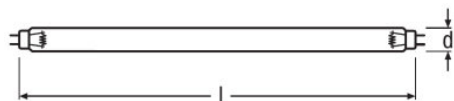

Datos eléctricos

Tensión nominal	55 V
Tensión de funcionamiento	55 V
Tensión de construcción	230,00 V
Corriente de lámpara	0,37 A
Potencia nominal	18,00 W

Datos Fotométricos

Intensidad luminosa	7800 cd
Radiación UVA 315...400 nm	4.7 W

Dimensiones y peso

Diámetro	26,0 mm
Largo	590,0 mm

Colores y materiales

Color del producto	-
--------------------	---

Datos adicionales del producto

Casquillo (denominación estándar)	G13
-----------------------------------	-----

Capacidades

Posición de quemado	s 180
---------------------	-------

Hoja de datos de producto

Categorías específicas del país

Referencia para pedido	L BLUE 18W/78 2
------------------------	-----------------

Hoja de datos de producto

Logistical Data

Código del producto	Descripción del producto	Unidad de embalaje (Piezas/unidad)	Dimensiones (largo x ancho x alto)	Volúmen	Peso bruto
4008321880468	L BLUE UVA 18 W/78	Funda 1	605 mm x 28 mm x 27 mm	0.46 dm ³	121.00 g
4008321880475	L BLUE UVA 18 W/78	Embalaje de envío 25	625 mm x 150 mm x 155 mm	14.53 dm ³	3219.00 g