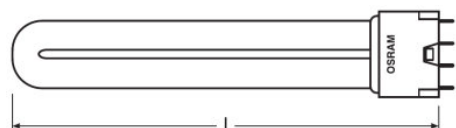

Datos eléctricos

Tensión de funcionamiento	94 V
Corriente de lámpara	0,43 A
Potencia nominal	55,00 W

Datos Fotométricos

Intensidad luminosa	7800 cd
Radiación UVA 315...400 nm	12.0 W

Dimensiones y peso

Diámetro	18,0 mm
Largo	533,0 mm

Colores y materiales

Color del producto	-
--------------------	---

Duración de vida

Duración	9000 h
----------	--------

Datos adicionales del producto

Casquillo (denominación estándar)	2G11
-----------------------------------	------

Hoja de datos de producto

Logistical Data

Código del producto	Descripción del producto	Unidad de embalaje (Piezas/unidad)	Dimensiones (largo x ancho x alto)	Volúmen	Peso bruto
4008321894618	DULUX L BL UVA 55 W/78	Estuche de cartón 1	46 mm x 26 mm x 565 mm	0.68 dm ³	187.00 g
4008321894625	DULUX L BL UVA 55 W/78	Embalaje de envío 10	136 mm x 103 mm x 578 mm	8.10 dm ³	2003.00 g