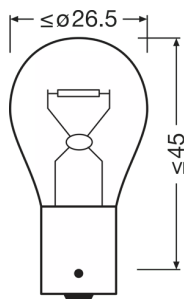

#### Physical Attributes & Dimensions

Diámetro	25.0 mm
Peso del producto	8.06 g
Largo	52.5 mm
Casquillo (denominación estándar)	BAU15s