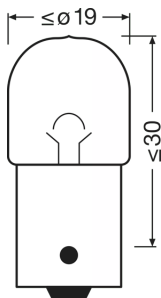

Hoja de datos de producto

Datos técnicos

Información de producto

Referencia para pedido	5007
Aplicación (Categoría y producto específico)	Lámpara auxiliar

Datos eléctricos

Entrada de potencia	5 W
Tensión nominal	12.0 V
Potencia nominal	5.00 W
Tensión de prueba	13,5 V
Tolerancia de entrada de potencia	±10 %

Datos Fotométricos

Flujo luminoso	50 lm
Tolerancia de flujo luminoso	±20 %

Dimensiones y peso

Diámetro	16.0 mm
Peso del producto	6.00 g
Largo	37.5 mm

Duración de vida

Duración B3	350 h
Vida útil Tc	800 h

Datos adicionales del producto

Logistical Data

Código del producto	Descripción del producto	Unidad de embalaje (Piezas/unidad)	Dimensiones (largo x ancho x alto)	Volúmen	Peso bruto
4050300838427	ORIGINAL - METAL BASE R5W	Sin embalaje 1	- x - x -		
4050300525082	ORIGINAL - METAL BASE R5W	Estuche de cartón 10	- x - x -		
4008321093882	ORIGINAL - METAL BASE R5W	Embalaje de envío 50	205 mm x 144 mm x 64 mm	1.89 dm ³	402.00 g
4050300925585	ORIGINAL - METAL BASE R5W	Blíster 2	- x - x -		

Hoja de datos de producto

4008321140319	ORIGINAL - METAL BASE R5W	Embalaje de envío 20	189 mm x 80 mm x 108 mm	1.63 dm ³	205.00 g
---------------	------------------------------	-------------------------	----------------------------	----------------------	----------