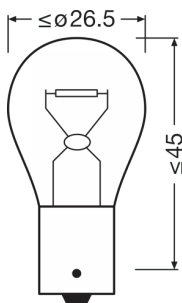

Datos eléctricos

Entrada de potencia	25 W
Tensión nominal	12.0 V
Potencia nominal	21 W
Tensión de prueba	13,5 V
Tolerancia de entrada de potencia	±6 %

Datos Fotométricos

Flujo luminoso	280 lm
Tolerancia de flujo luminoso	±20 %

Physical Attributes & Dimensions

Diámetro	25.0 mm
Peso del producto	8.00 g
Largo	52.6 mm
Casquillo (denominación estándar)	BAU15s

Duración de vida

Duración B3	250 hr
Vida útil Tc	500 hr

Hoja de datos de producto

Información del país

Código del producto	Código METEL	SEG-No.	Número STK	UK Org
4050300891477	OSRA7507	-	-	-
4050300925462	OSRA7507BLI2	-	4730329	-

Logistical Data

Código del producto	Descripción del producto	Unidad de embalaje (Piezas/unidad)	Dimensiones (largo x ancho x alto)	Volúmen	Peso bruto
4050300891477	ORIGINAL - METAL BASE PY21W	Sin embalaje 1	25 mm x 25 mm x 52 mm	0.03 dm ³	8.00 g
4008321091000	ORIGINAL - METAL BASE PY21W	Embalaje de envío 50	273 mm x 145 mm x 65 mm	2.57 dm ³	560.00 g
4050300925462	ORIGINAL - METAL BASE PY21W	Blíster 2	95 mm x 70 mm x 27 mm	0.18 dm ³	22.00 g
4008321140517	ORIGINAL - METAL BASE PY21W	Embalaje de envío 20	280 mm x 80 mm x 103 mm	2.31 dm ³	280.00 g
4062172396349	ORIGINAL - METAL BASE PY21W	Blíster 2	70 mm x 27 mm x 95 mm	0.18 dm ³	28.00 g
4062172396356	ORIGINAL - METAL BASE PY21W	Embalaje de envío 20	164 mm x 124 mm x 78 mm	1.59 dm ³	314.00 g