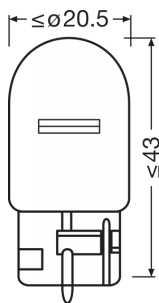

Hoja de datos de producto

Datos técnicos

Información de producto

Aplicación (Categoría y producto específico)	Lámpara auxiliar
--	------------------

Información general del producto

Referencia para pedido	7504
------------------------	------

Datos eléctricos

Entrada de potencia	25 W
Tensión nominal	12.0 V
Potencia nominal	21 W
Tensión de prueba	13,5 V
Tolerancia de entrada de potencia	±6 %

Datos Fotométricos

Flujo luminoso	280 lm
Tolerancia de flujo luminoso	±20 %

Physical Attributes & Dimensions

Diámetro	20.0 mm
Peso del producto	6.00 g
Largo	47.5 mm
Casquillo (denominación estándar)	WX3x16d

Duración de vida

Duración B3	400 hr
Vida útil Tc	600 hr

Hoja de datos de producto

Información del país

Código del producto	Código METEL	SEG-No.	STK-Number	UK Org
4008321165473	OSRA7504	-	-	-

Logistical Data

Código del producto	Descripción del producto	Unidad de embalaje (Piezas/unidad)	Dimensiones (largo x ancho x alto)	Volúmen	Peso bruto
4008321165473	ORIGINAL - WEDGE BASE WY21W	Sin embalaje 1	47 mm x 20 mm x 20 mm	0.18 dm ³	6.00 g
4008321165497	ORIGINAL - WEDGE BASE WY21W	Embalaje de envío 50	273 mm x 145 mm x 65 mm	2.57 dm ³	527.00 g
4062172294881	ORIGINAL - WEDGE BASE WY21W	VER 2	95 mm x 70 mm x 18 mm	0.18 dm ³	17.00 g
4062172294898	ORIGINAL - WEDGE BASE WY21W	Embalaje de envío 20	280 mm x 80 mm x 103 mm	2.31 dm ³	225.00 g
4062172396240	ORIGINAL - WEDGE BASE WY21W	Blíster 2	70 mm x 27 mm x 95 mm	0.18 dm ³	24.00 g
4062172396257	ORIGINAL - WEDGE BASE WY21W	Embalaje de envío 20	164 mm x 124 mm x 78 mm	1.59 dm ³	274.00 g