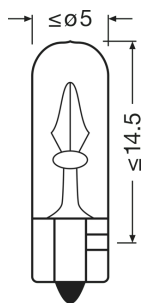

Hoja de datos de producto

Datos técnicos

Información de producto

Aplicación (Categoría y producto específico)	Lámpara auxiliar
--	------------------

Información general del producto

Referencia para pedido	2721
------------------------	------

Physical Attributes & Dimensions

Diámetro	5 mm
Diámetro	5 mm
Peso del producto	0.40 g
Largo	20.0 mm
Casquillo (denominación estándar)	W2x4.6d

Duración de vida

Duración B3	500 hr
Vida útil Tc	2000 hr

Hoja de datos de producto