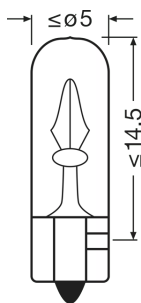

Hoja de datos de producto

Datos técnicos

Información de producto

Aplicación (Categoría y producto específico)	Lámpara auxiliar
--	------------------

Información general del producto

Referencia para pedido	2722
------------------------	------

Datos eléctricos

Entrada de potencia	2 W
Tensión nominal	12.0 V
Potencia nominal	2 W
Tensión de prueba	13,5 V
Tolerancia de entrada de potencia	±15 %

Datos Fotométricos

Flujo luminoso	12 lm
Tolerancia de flujo luminoso	±20 %

Physical Attributes & Dimensions

Diámetro	5 mm
Diámetro	5 mm
Peso del producto	0.40 g
Largo	20.0 mm
Casquillo (denominación estándar)	W2x4.6d

Duración de vida

Duración B3	1300 hr
Vida útil Tc	4000 hr

Hoja de datos de producto