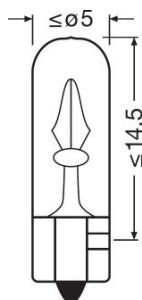

Hoja de datos de producto

Datos técnicos

Información de producto

Referencia para pedido	2722
Aplicación (Categoría y producto específico)	Lámpara auxiliar

Datos eléctricos

Entrada de potencia	2 W
Tensión nominal	12,0 V
Potencia nominal	2,00 W
Tensión de prueba	13,5 V
Tolerancia de entrada de potencia	±15 %

Datos Fotométricos

Flujo luminoso	12 lm
Tolerancia de flujo luminoso	±20 %

Dimensiones y peso

Diámetro	5 mm
Peso del producto	0,40 g
Largo	20,0 mm

Duración de vida

Duración B3	1300 h
Vida útil Tc	4000 h

Datos adicionales del producto

Logistical Data

Código del producto	Descripción del producto	Unidad de embalaje (Piezas/unidad)	Dimensiones (largo x ancho x alto)	Volúmen	Peso bruto
4008321094803	ORIGINAL - WEDGE BASE 2722	Sin embalaje 1	- x - x -		
4008321094810	ORIGINAL - WEDGE BASE 2722	Estuche de cartón 10	46 mm x 29 mm x 112 mm	0.15 dm ³	14.90 g
4008321094827	ORIGINAL - WEDGE BASE 2722	Embalaje de envío 50	148 mm x 115 mm x 55 mm	0.94 dm ³	104.44 g
4050300925783	ORIGINAL - WEDGE BASE 2722	Blíster 2	95 mm x 70 mm x 18 mm	0.12 dm ³	6.00 g
4008321140333	ORIGINAL - WEDGE BASE 2722	Embalaje de envío 20	137 mm x 105 mm x 80 mm	1.15 dm ³	102.67 g