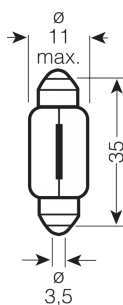

Hoja de datos de producto

Datos técnicos

Información de producto

Aplicación (Categoría y producto específico)	Lámpara auxiliar
--	------------------

Información general del producto

Referencia para pedido	6418
------------------------	------

Datos eléctricos

Entrada de potencia	5 W
Tensión nominal	12 V
Potencia nominal	5 W
Tensión de prueba	13,5 V
Tolerancia de entrada de potencia	±10 %

Datos Fotométricos

Flujo luminoso	45 lm
Tolerancia de flujo luminoso	±20 %

Physical Attributes & Dimensions

Diámetro	11.0 mm
Peso del producto	3.00 g
Largo	35.0 mm
Casquillo (denominación estándar)	SV8.5-8

Duración de vida

Duración B3	1000 hr
Vida útil Tc	2000 hr

Hoja de datos de producto

Información del país

Código del producto	Código METEL	SEG-Nr.	Número STK	UK Org
4050300838397	OSRA6418	8328156	4736826	-

Logistical Data

Código del producto	Descripción del producto	Unidad de embalaje (Piezas/unidad)	Dimensiones (largo x ancho x alto)	Volúmen	Peso bruto
4050300838397	ORIGINAL FESTOON C5W	Sin embalaje 1	11 mm x 11 mm x 35 mm	0.00 dm ³	3.00 g
4008321094223	ORIGINAL FESTOON C5W	Embalaje de envío 50	205 mm x 144 mm x 64 mm	1.89 dm ³	270.00 g
4062172396141	ORIGINAL FESTOON C5W	BLI ECO 2	70 mm x 16 mm x 95 mm	0.00 dm ³	16.00 g
4062172396158	ORIGINAL FESTOON C5W	Embalaje de envío 20	104 mm x 104 mm x 78 mm	0.84 dm ³	183.00 g