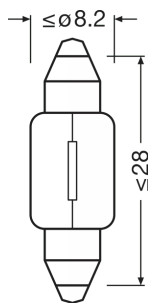

#### Physical Attributes & Dimensions

Diámetro	8 mm
Peso del producto	1.76 g
Largo	28.0 mm
Casquillo (denominación estándar)	SV7-8