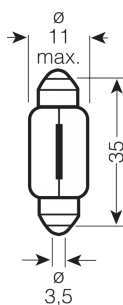

Hoja de datos de producto

Datos técnicos

Información de producto

Aplicación (Categoría y producto específico)	Lámpara auxiliar
--	------------------

Información general del producto

Referencia para pedido	6486X
------------------------	-------

Datos eléctricos

Entrada de potencia	6 W
Tensión nominal	12 V
Potencia nominal	6 W
Tensión de prueba	13,5 V
Tolerancia de entrada de potencia	±10 %

Datos Fotométricos

Flujo luminoso	85 lm
Tolerancia de flujo luminoso	±20 %

Physical Attributes & Dimensions

Diámetro	11.0 mm
Peso del producto	2.50 g
Largo	36.0 mm
Casquillo (denominación estándar)	SV8.5-8

Duración de vida

Duración B3	350 hr
Vida útil Tc	600 hr

Hoja de datos de producto

Información del país

Código del producto	Código METEL	SEG-No.	STK-Number	UK Org
4008321094292	OSRA6486X	-	-	-

Logistical Data

Código del producto	Descripción del producto	Unidad de embalaje (Piezas/unidad)	Dimensiones (largo x ancho x alto)	Volúmen	Peso bruto
4008321094292	ORIGINAL FESTOON 6486X	Sin embalaje 1	36 mm x 11 mm x 11 mm	0.00 dm ³	3.00 g
4008321094315	ORIGINAL FESTOON 6486X	Embalaje de envío 50	205 mm x 144 mm x 64 mm	1.89 dm ³	245.00 g