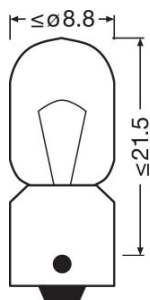

#### Dimensiones y peso

Largo	27,4 mm
Diámetro	8,8 mm
Peso del producto	2,02 g