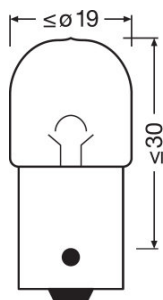

#### Dimensiones y peso

Largo	37,5 mm
Diámetro	16,0 mm
Peso del producto	6,02 g

### Logistical Data

Código del producto	Descripción del producto	Unidad de embalaje (Piezas/unidad)	Dimensiones (largo x ancho x alto)	Volúmen	Peso bruto
4050300838335	ORIGINAL - METAL BASE R5W	Sin embalaje 1	37 mm x 16 mm x 18 mm	0.01 dm <sup>3</sup>	11.92 g
4050300525167	ORIGINAL - METAL BASE R5W	Estuche de cartón 10	54 mm x 40 mm x 138 mm	0.30 dm <sup>3</sup>	73.10 g
4008321095367	ORIGINAL - METAL BASE R5W	Embalaje de envío 50	205 mm x 144 mm x 64 mm	1.89 dm <sup>3</sup>	427.50 g
4050300925967	ORIGINAL - METAL BASE R5W	Blíster 2	95 mm x 70 mm x 18 mm	0.12 dm <sup>3</sup>	17.01 g
4008321140432	ORIGINAL - METAL BASE R5W	Embalaje de envío 20	189 mm x 105 mm x 82 mm	1.63 dm <sup>3</sup>	222.33 g