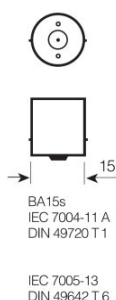

#### Información de producto

Referencia para pedido	5627
Aplicación (Categoría y producto específico)	Lámpara auxiliar

#### Dimensiones y peso

Largo	37,5 mm
Diámetro	16,0 mm
Peso del producto	6,02 g