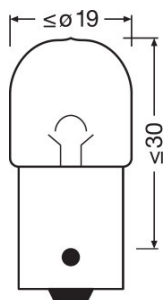

Hoja de datos de producto

Datos técnicos

Información de producto

Referencia para pedido	5637
Aplicación (Categoría y producto específico)	Lámpara auxiliar

Datos eléctricos

Entrada de potencia	12,5 W
Tensión nominal	24,0 V
Potencia nominal	10,00 W
Tolerancia de entrada de potencia	±10 %
Tensión de prueba	28,0 V

Datos Fotométricos

Flujo luminoso	125 lm
Tolerancia de flujo luminoso	±20 %

Dimensiones y peso

Largo	37,5 mm
Diámetro	16,0 mm
Peso del producto	5,96 g

Duración de vida

Duración B3	400 h
Vida útil Tc	800 h

Datos adicionales del producto

Logistical Data

Código del producto	Descripción del producto	Unidad de embalaje (Piezas/unidad)	Dimensiones (largo x ancho x alto)	Volúmen	Peso bruto
4050300831459	ORIGINAL - METAL BASE R10W	Sin embalaje 1	28 mm x 13 mm x 17 mm	0.01 dm ³	5.95 g
4050300525181	ORIGINAL - METAL BASE R10W	Estuche de cartón 10	54 mm x 40 mm x 138 mm	0.30 dm ³	72.50 g
4008321095411	ORIGINAL - METAL BASE R10W	Embalaje de envío 50	205 mm x 144 mm x 64 mm	1.89 dm ³	424.50 g
4050300926049	ORIGINAL - METAL BASE R10W	Blíster 2	95 mm x 70 mm x 18 mm	0.12 dm ³	16.89 g
4008321140463	ORIGINAL - METAL BASE R10W	Embalaje de envío 20	189 mm x 105 mm x 81 mm	1.61 dm ³	222.00 g