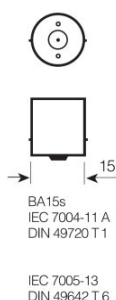

Hoja de datos de producto

Datos técnicos

Información de producto

Referencia para pedido	5637
Aplicación (Categoría y producto específico)	Lámpara auxiliar

Datos eléctricos

Entrada de potencia	12,5 W
Tensión nominal	24,0 V
Potencia nominal	10,00 W
Tolerancia de entrada de potencia	±10 %
Tensión de prueba	28,0 V

Datos Fotométricos

Flujo luminoso	125 lm
Tolerancia de flujo luminoso	±20 %

Dimensiones y peso

Largo	37,5 mm
Diámetro	16,0 mm
Peso del producto	5,96 g

Duración de vida

Duración B3	400 h
Vida útil Tc	800 h

Datos adicionales del producto

Logistical Data

Código del producto	Descripción del producto	Unidad de embalaje (Piezas/unidad)	Dimensiones (largo x ancho x alto)	Volúmen	Peso bruto
4050300831459	ORIGINAL - METAL BASE R10W	Sin embalaje 1	28 mm x 13 mm x 17 mm	0.01 dm ³	5.95 g
4050300525181	ORIGINAL - METAL BASE R10W	Estuche de cartón 10	54 mm x 40 mm x 138 mm	0.30 dm ³	72.50 g
4008321095411	ORIGINAL - METAL BASE R10W	Embalaje de envío 50	205 mm x 144 mm x 64 mm	1.89 dm ³	424.50 g
4050300926049	ORIGINAL - METAL BASE R10W	Blíster 2	95 mm x 70 mm x 18 mm	0.12 dm ³	16.89 g
4008321140463	ORIGINAL - METAL BASE R10W	Embalaje de envío 20	189 mm x 105 mm x 81 mm	1.61 dm ³	222.00 g