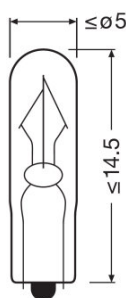

Hoja de datos de producto

Datos técnicos

Información de producto

Referencia para pedido	2341
Aplicación (Categoría y producto específico)	Lámpara auxiliar

Datos eléctricos

Entrada de potencia	1 W
Tensión nominal	24,0 V
Potencia nominal	1,00 W
Tolerancia de entrada de potencia	±8 %
Tensión de prueba	28,0 V

Datos Fotométricos

Flujo luminoso	3 lm
Tolerancia de flujo luminoso	±25 %

Dimensiones y peso

W2x4,6d
IEC 7004-94
DIN 49632 T 1

IEC 7005-94
DIN 49642 T 2

Largo	20,0 mm
Diámetro	5 mm
Peso del producto	0,40 g

Duración de vida

Duración B3	300 h
Vida útil Tc	1000 h

Datos adicionales del producto

Casquillo (denominación estándar)	W2x4.6d
-----------------------------------	---------

Hoja de datos de producto

Capacidades

Logistical Data

Código del producto	Descripción del producto	Unidad de embalaje (Piezas/unidad)	Dimensiones (largo x ancho x alto)	Volúmen	Peso bruto
4008321132529	ORIGINAL - WEDGE BASE 2341	Sin embalaje 1	11 mm x 7 mm x 7 mm	0.00 dm ³	1.00 g
4008321132536	ORIGINAL - WEDGE BASE 2341	Estuche de cartón 10	46 mm x 29 mm x 112 mm	0.15 dm ³	14.89 g
4008321132543	ORIGINAL - WEDGE BASE 2341	Embalaje de envío 50	148 mm x 115 mm x 55 mm	0.94 dm ³	104.39 g