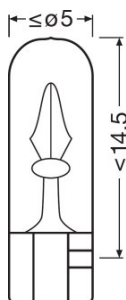

#### Información de producto

Referencia para pedido	2741
Aplicación (Categoría y producto específico)	Lámpara auxiliar

#### Dimensiones y peso

Largo	20,0 mm
Diámetro	5 mm
Peso del producto	0,40 g