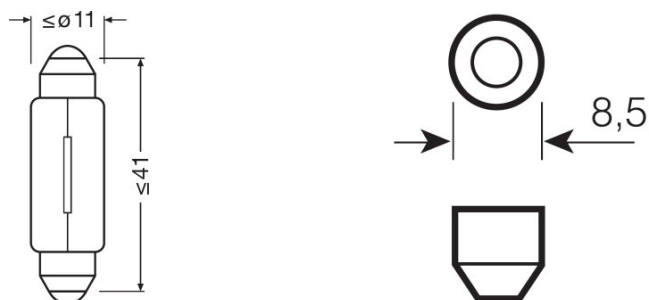

Hoja de datos de producto

Datos técnicos

Información de producto

Referencia para pedido	6421
------------------------	------

Datos eléctricos

Entrada de potencia	3 W
Tensión nominal	24,0 V
Potencia nominal	3,00 W
Tolerancia de entrada de potencia	±10 %
Tensión de prueba	28,0 V

Datos Fotométricos

Flujo luminoso	17 lm
Tolerancia de flujo luminoso	±20 %

Dimensiones y peso

Largo	41,0 mm
Diámetro	11,0 mm
Peso del producto	3,15 g

Duración de vida

Duración B3	800 h
Vida útil Tc	1500 h

Datos adicionales del producto

Casquillo (denominación estándar)	SV8.5-8
-----------------------------------	---------

Certificados & Normas

Hoja de datos de producto

Categoría ECE	-
---------------	---

Categorías específicas del país

Referencia para pedido	6421
------------------------	------

Información del país

Código del producto	Código METEL	SEG-Nr.	STK-Number	UK Org
4008321090768	OSRA6421	8335020	-	-
4008321090775	OSRA6421	8335020	-	-
4008321090768	OSRA6421	8335020	-	-

Logistical Data

Código del producto	Descripción del producto	Unidad de embalaje (Piezas/unidad)	Dimensiones (largo x ancho x alto)	Volúmen	Peso bruto
4008321090768	ORIGINAL	Sin embalaje 1	- x - x -		3.15 g
4008321090775	ORIGINAL	Estuche de cartón 10	58 mm x 54 mm x 139 mm	0.44 dm ³	53.50 g
4008321090782	ORIGINAL	Embalaje de envío 50	273 mm x 145 mm x 65 mm	2.57 dm ³	317.50 g