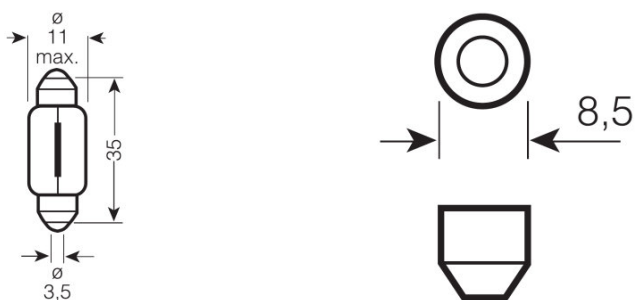

#### Dimensiones y peso

Largo	36,0 mm
Diámetro	11,0 mm
Peso del producto	2,98 g

### Logistical Data

Código del producto	Descripción del producto	Unidad de embalaje (Piezas/unidad)	Dimensiones (largo x ancho x alto)	Volúmen	Peso bruto
4050300831435	ORIGINAL C5W	Sin embalaje 1	43 mm x 10 mm x 10 mm	0.00 dm <sup>3</sup>	2.50 g
4050300525204	ORIGINAL C5W	Estuche de cartón 10	54 mm x 40 mm x 138 mm	0.30 dm <sup>3</sup>	41.00 g
4008321094322	ORIGINAL C5W	Embalaje de envío 50	205 mm x 144 mm x 64 mm	1.89 dm <sup>3</sup>	255.00 g
4050300925981	ORIGINAL C5W	Blíster 2	95 mm x 70 mm x 18 mm	0.12 dm <sup>3</sup>	10.93 g
4008321140487	ORIGINAL C5W	Embalaje de envío 20	137 mm x 105 mm x 84 mm	1.21 dm <sup>3</sup>	151.00 g