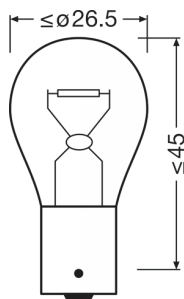

Physical Attributes & Dimensions

Casquillo (denominación estándar)	BA15s
Largo	52.5 mm
Diámetro	25.0 mm
Peso del producto	7.88 g

Duración de vida

Duración B3	500 hr
Vida útil Tc	1000 hr

Hoja de datos de producto