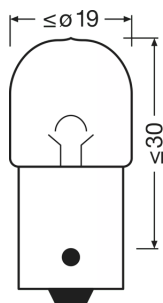

Hoja de datos de producto

Datos técnicos

Información de producto

Aplicación (Categoría y producto específico)	Lámpara auxiliar
--	------------------

Información general del producto

Referencia para pedido	5008ULT
------------------------	---------

Datos eléctricos

Entrada de potencia	10 W
Tensión nominal	12 V
Potencia nominal	10 W
Tolerancia de entrada de potencia	±10 %
Tensión de prueba	13,5 V

Datos Fotométricos

Flujo luminoso	125 lm
Tolerancia de flujo luminoso	±20 %

Physical Attributes & Dimensions

Casquillo (denominación estándar)	BA15s
Largo	37.5 mm
Diámetro	16.0 mm
Peso del producto	6.00 g

Duración de vida

Duración B3	600 hr
Vida útil Tc	1200 hr

Hoja de datos de producto

Información del país

Código del producto	Código METEL	SEG-No.	STK-Number	UK Org
4008321415400	OSRA5008ULT	-	-	-

Logistical Data

Código del producto	Descripción del producto	Unidad de embalaje (Piezas/unidad)	Dimensiones (largo x ancho x alto)	Volúmen	Peso bruto
4008321415400	ULTRA LIFE R10W	Sin embalaje 1	16 mm x 16 mm x 37 mm	0.35 dm ³	6.00 g
4008321415424	ULTRA LIFE R10W	Embalaje de envío 50	205 mm x 143 mm x 64 mm	1.89 dm ³	428.00 g
4062172394918	ULTRA LIFE R10W	BLI ECO 2	95 mm x 27 mm x 135 mm	0.35 dm ³	23.00 g
4062172394925	ULTRA LIFE R10W	Embalaje de envío 20	156 mm x 144 mm x 110 mm	2.47 dm ³	282.00 g