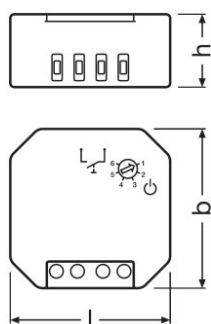

DALI PCU

DALI PCU | Sistemas de gestión de luz

Características del producto

- Hasta 4 DALI PCU pueden conectarse en paralelo para configurar múltiples puntos de control
- Sincronización automática entre los puntos de control
- Combinable con detectores de presencia y movimiento con contacto en la red
- Comportamiento configurable después de un fallo en la alimentación
- Longitud del cable de control DALI: hasta 300 m

Datos técnicos

Datos eléctricos

Tensión nominal	230 V
Frecuencia de red	50...60 Hz
Potencia de sistema	2,00 W

Dimensiones y peso

Largo	48,0 mm
Ancho	49,0 mm
Alto	22,0 mm
Peso del producto	36,00 g

Colores y materiales

Logistical Data

Código del producto	Descripción del producto	Unidad de embalaje (Piezas/unidad)	Dimensiones (largo x ancho x alto)	Volúmen	Peso bruto
4052899955622	DALI PCU	Embalaje de envío 60	344 mm x 254 mm x 278 mm	24.29 dm ³	3607.00 g