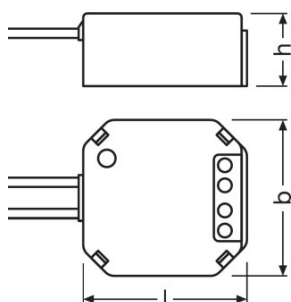

- Encendido y regulación manuales intuitivos

Características del producto

- Longitud del cable de control DALI: hasta 300 m

Hoja de datos de producto

Datos técnicos

Datos eléctricos

Tensión nominal	220...240 V
Frecuencia de red	50/60 Hz
Potencia de sistema [AGGR]	3,00 W

Dimensiones y peso

Largo	49,0 mm
Ancho	48,0 mm
Alto	22,0 mm
Peso del producto	40,00 g

Colores y materiales

Color del producto	Light grey
--------------------	------------

Temp. y condiciones de funcionamiento

Logistical Data

Código del producto	Descripción del producto	Unidad de embalaje (Piezas/unidad)	Dimensiones (largo x ancho x alto)	Volúmen	Peso bruto
4052899544819	DALI ACU BT	Embalaje de envío 60	344 mm x 254 mm x 278 mm	24.29 dm ³	3847.00 g