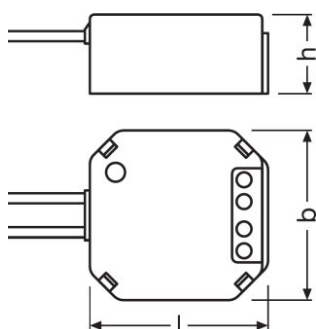

Dimensiones y peso

Largo	49,0 mm
Ancho	48,0 mm
Alto	22,0 mm
Peso del producto	40,00 g

Colores y materiales

Color del producto	Light grey
--------------------	------------

Temp. y condiciones de funcionamiento

Descarga datos

Fichero	
	User instruction DALI ACU BT Control
	User instruction DALI ACU BT Control
	Folleto de ventas Light is easy to use - Plug-and-play app control solutions... (EN)

Logistical Data

Código del producto	Descripción del producto	Unidad de embalaje (Piezas/unidad)	Dimensiones (largo x ancho x alto)	Volúmen	Peso bruto
4052899544819	DALI ACU BT	Embalaje de envío 60	344 mm x 254 mm x 278 mm	24.29 dm ³	3861.00 g