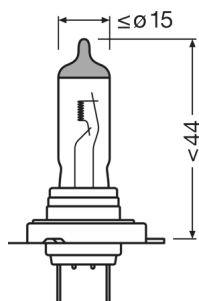

Hoja de datos de producto

Datos técnicos

Información de producto

Aplicación (Categoría y producto específico)	Lámpara de faro halógena
--	--------------------------

Información general del producto

Referencia para pedido	64210NL
------------------------	---------

Datos eléctricos

Entrada de potencia	58 W ¹⁾
Tensión nominal	12 V
Potencia nominal	55 W
Tensión de prueba	13,2 V

¹⁾ Máximo

Datos Fotométricos

Flujo luminoso	1500 lm
Tolerancia de flujo luminoso	±10 %

Physical Attributes & Dimensions

Diámetro	12.0 mm
Peso del producto	12.50 g
Largo	59.0 mm
Casquillo (denominación estándar)	PX26d

Duración de vida

Duración B3	150 hr
Vida útil Tc	250 hr

Hoja de datos de producto

Capacidades

Tecnología	HAL ¹⁾
------------	-------------------