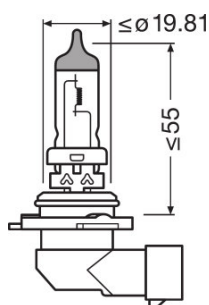

Hoja de datos de producto

Datos técnicos

Información de producto

Referencia para pedido	9006NL
Aplicación (Categoría y producto específico)	Lámpara de faro halógena

Datos eléctricos

Entrada de potencia	62 W ¹⁾
Tensión nominal	12,0 V
Potencia nominal	51,00 W
Tensión de prueba	13,2 V

¹⁾ Máximo

Datos Fotométricos

Flujo luminoso	1000 lm
Tolerancia de flujo luminoso	±15 %

Dimensiones y peso

Diámetro	12,0 mm
Peso del producto	21,00 g
Largo	80,3 mm

Duración de vida

Duración B3	270 h
Vida útil Tc	500 h

Categoría ECE	HB4
---------------	-----

Categorías específicas del país

Referencia para pedido	9006NL
------------------------	--------

Logistical Data

Código del producto	Descripción del producto	Unidad de embalaje (Piezas/unidad)	Dimensiones (largo x ancho x alto)	Volúmen	Peso bruto
4062172114417	NIGHT BREAKER LASER HB4	Estuche de recambio 2	114 mm x 48 mm x 106 mm	0.58 dm ³	134.08 g
4062172114424	NIGHT BREAKER LASER HB4	Embalaje de envío 10	268 mm x 126 mm x 125 mm	4.22 dm ³	755.00 g