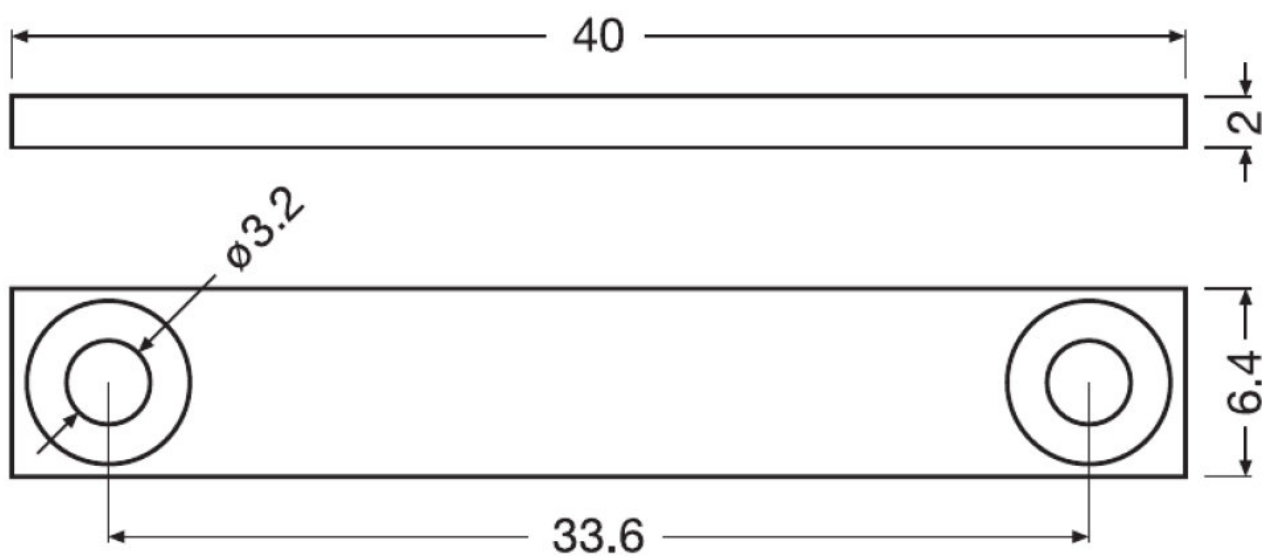

#### Dimensiones y peso

Descripción del producto	Largo	Peso del producto
LR700-SD-G1 -PLATE FOR MAGNET	0,0 mm	5,00 g
LR700-SD-G1 -CLIP	0,0 mm	4,02 g
LR700-SD-G1 -CONNECTORS HOLDER	0,0 mm	4,60 g
LR700-SD-G1 -JUMPER CABLE 0300	0,0 mm	3,60 g
LR700-SD-G1 -POWER CABLE 3000	0,0 mm	43,20 g

Dibujo del producto

LR700-SD-G1 -PLATE FOR MAGNET

LR700-SD-G1 -CLIP

Hoja de datos gama de productos

LR700-SD-G1 -CONNECTORS HOLDER

LR700-SD-G1 -JUMPER CABLE 0300