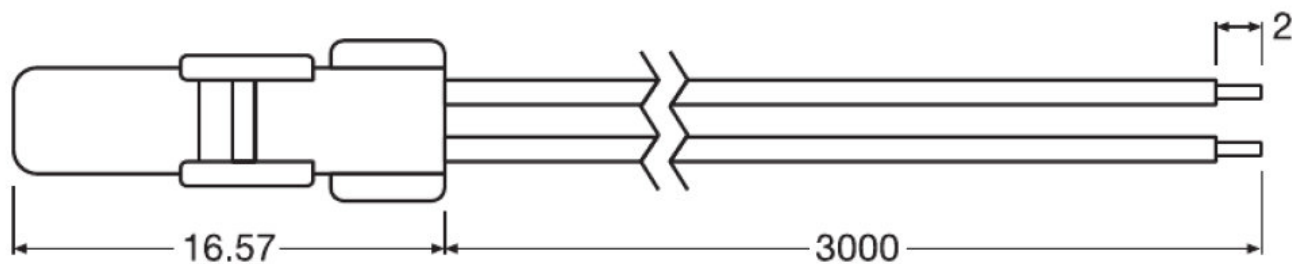

Hoja de datos gama de productos

LR700-SD-G1 -POWER CABLE 3000

Datos logísticos

Descripción del producto	Número estadístico de material
LR700-SD-G1 -PLATE FOR MAGNET	940540399000
LR700-SD-G1 -CLIP	940540399000
LR700-SD-G1 -CONNECTORS HOLDER	392690979000
LR700-SD-G1 -JUMPER CABLE 0300	940540399000
LR700-SD-G1 -POWER CABLE 3000	940540399000

Consejos de aplicación

Para más información detallada sobre la aplicación y gráficos vea la hoja de datos del producto.

Soporte ventas y técnico

Soporte ventas y técnico www.osram.es

Descarga datos

Fichero