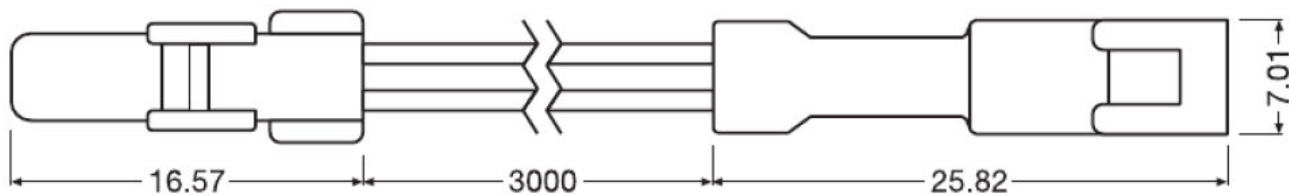

LR700-SD-G1 -JUMPER CABLE 0300