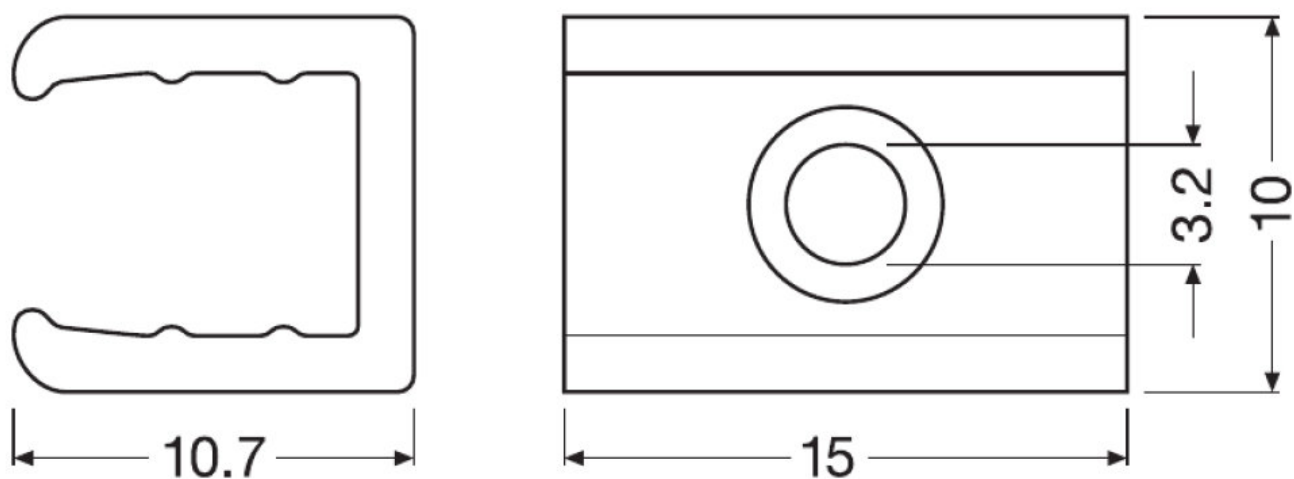

LR700-SD-G1 -CLIP