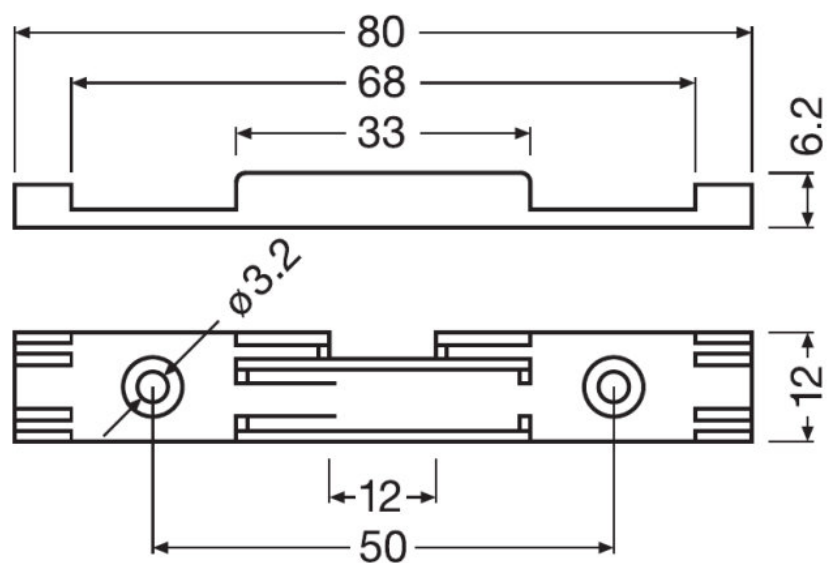

Dibujo del producto

LR700-SD-G1 -PLATE FOR MAGNET